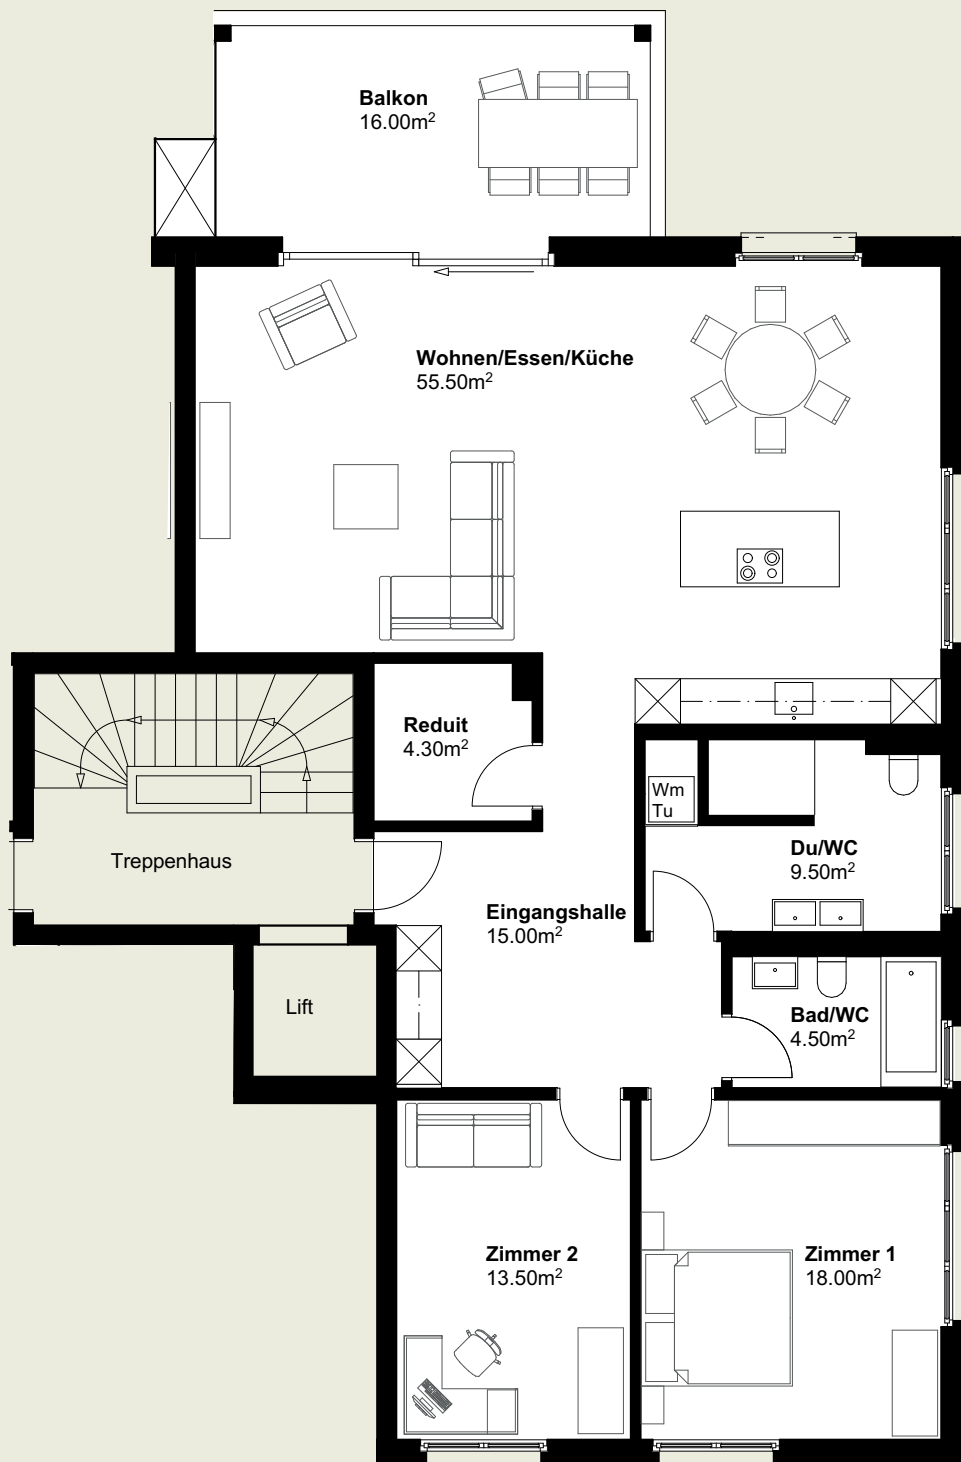

MEHRFAMILIENHAUS OBERGESCHOSS

3 ½-Zimmer-Wohnung

WHG NR. A2

Nettowohnfläche 126.5 m²

Balkon 16.0 m²

NWF = Fläche innerhalb der Aussenmauern inkl. der Innenwände

Irrtümer und Änderungen vorbehalten.

Alle Angaben sind ca.-Angaben und ohne Gewähr.

0 m 5 m