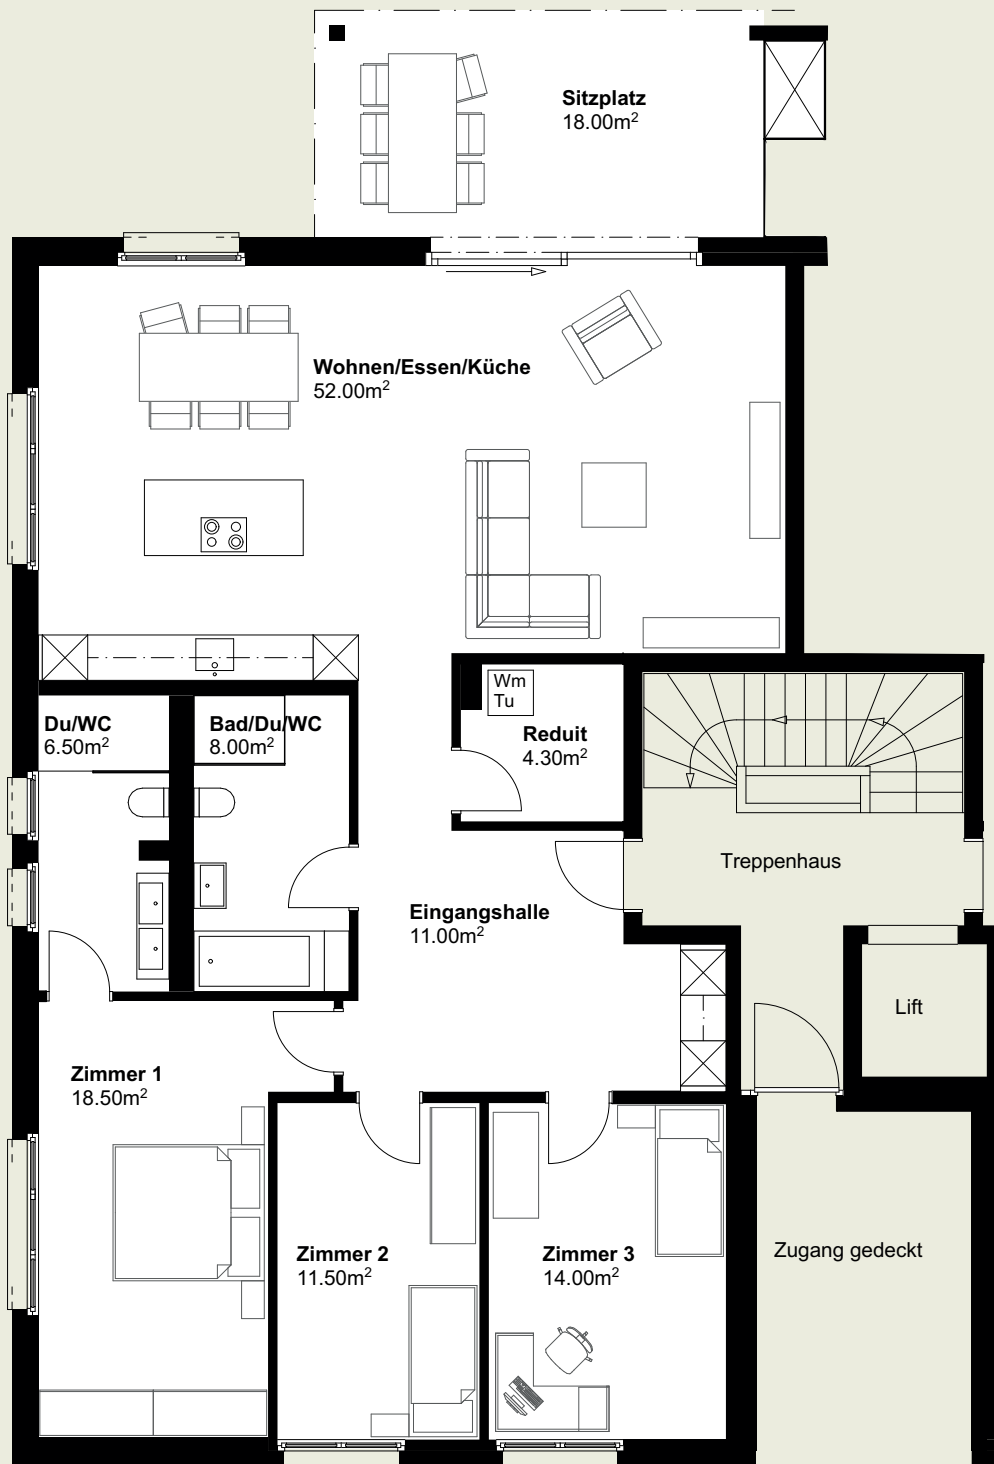

MEHRFAMILIENHAUS ERDGESCHOSS

4 1/2-Zimmer-Wohnung | WHG NR. B1
 Nettowohnfläche 140.0 m²
 Sitzplatz 18.0 m²
 Landanteil 110.0 m²

NWF = Fläche innerhalb der Aussenmauern inkl. der Innenwände

Irrtümer und Änderungen vorbehalten.

Alle Angaben sind ca.-Angaben und ohne Gewähr.

0 m 5 m