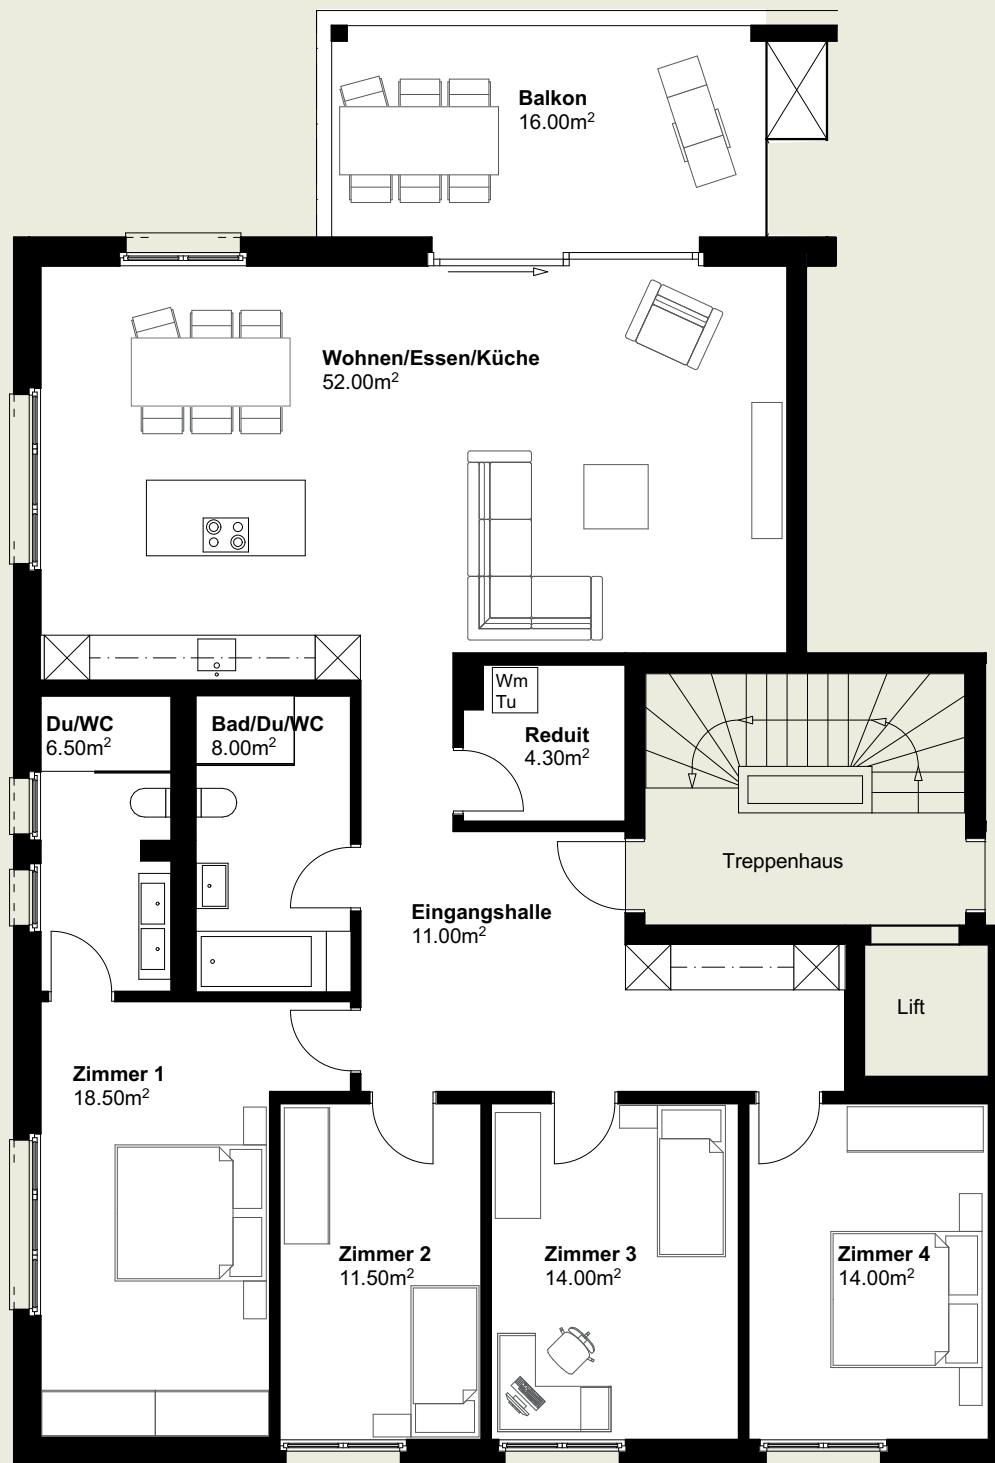

MEHRFAMILIENHAUS OBERGESCHOSS

5 ½-Zimmer-Wohnung

WHG NR. B2

Nettowoohnfläche 158.0 m²

Balkon 16.0 m²

NWF = Fläche innerhalb der Aussenmauern inkl. der Innenwände

Irrtümer und Änderungen vorbehalten.

Alle Angaben sind ca.-Angaben und ohne Gewähr.

0 m 5 m