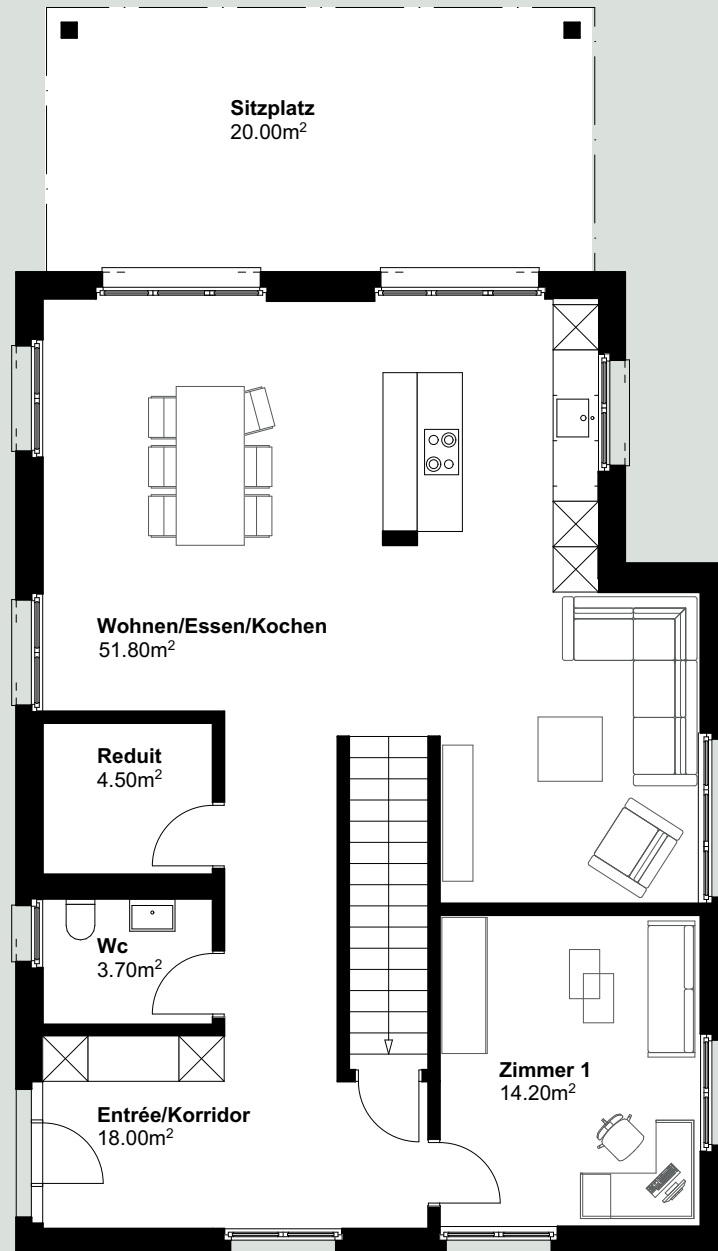

EINFAMILIENHAUS ERDGESCHOSS

7 1/2-Zimmer-Einfamilienhaus

| | |
|------------------|--|
| Nutzfläche total | 347.0 m ² (Fläche inkl. Nebenräume) |
| Nettowoohnfläche | 255.0 m ² (Fläche EG bis DG) |
| Sitzplatz/Balkon | 20.0/22.0 m ² |
| Kubik total | 1'280 m ³ |
| Grundstück | 453 m ² |

NWF = Fläche innerhalb der Aussenmauern inkl. der Innenwände

Irrtümer und Änderungen vorbehalten.

Alle Angaben sind ca.-Angaben und ohne Gewähr.

0 m 5 m

EINFAMILIENHAUS OBERGESCHOSS

7 1/2-Zimmer-Einfamilienhaus

| | |
|------------------|--|
| Nutzfläche total | 347.0 m ² (Fläche inkl. Nebenräume) |
| Nettowoohnfläche | 255.0 m ² (Fläche EG bis DG) |
| Sitzplatz/Balkon | 20.0/22.0 m ² |
| Kubik total | 1'280 m ³ |
| Grundstück | 453 m ² |

NWF = Fläche innerhalb der Aussenmauern inkl. der Innenwände

Irrtümer und Änderungen vorbehalten.

Alle Angaben sind ca.-Angaben und ohne Gewähr.

EINFAMILIENHAUS DACHGESCHOSS

7 1/2-Zimmer-Einfamilienhaus

| | | |
|------------------|--------------------------|---------------------------|
| Nutzfläche total | 347.0 m ² | (Fläche inkl. Nebenräume) |
| Nettowoohnfläche | 255.0 m ² | (Fläche EG bis DG) |
| Sitzplatz/Balkon | 20.0/22.0 m ² | |
| Kubik total | 1'280 m ³ | |
| Grundstück | 453 m ² | |