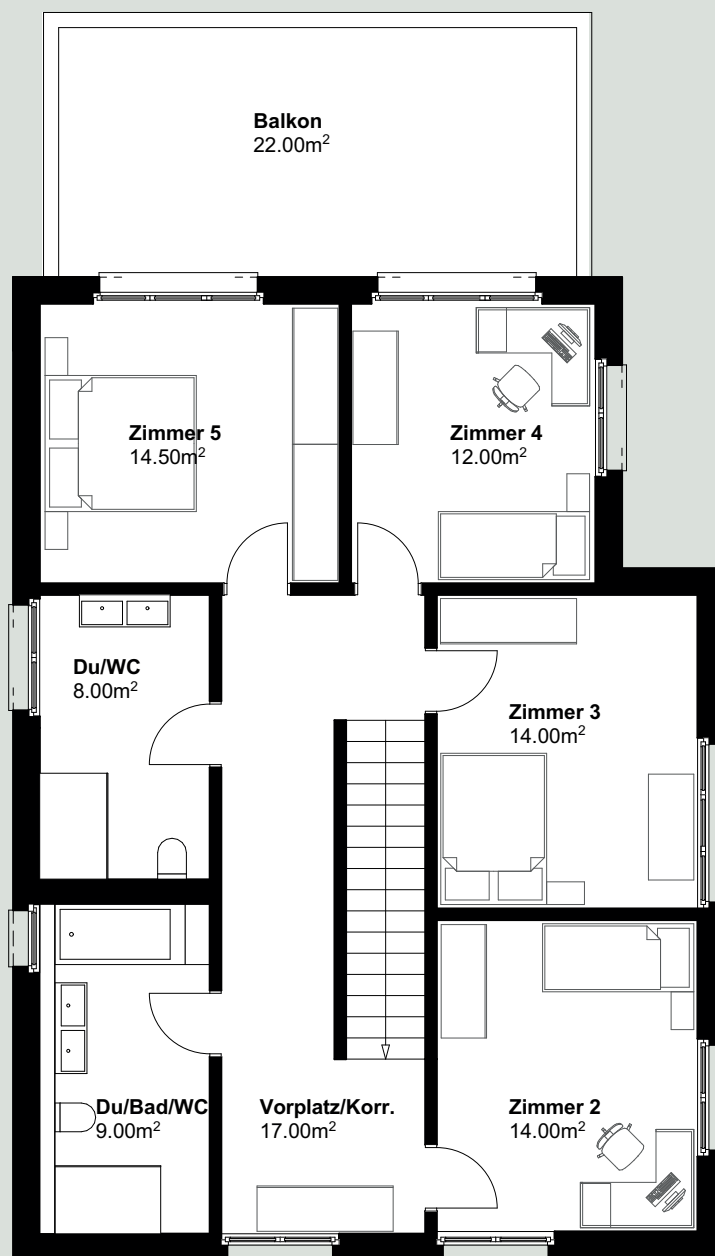

EINFAMILIENHAUS ERDGESCHOSS

7 1/2-Zimmer-Einfamilienhaus

| | |
|------------------|--|
| Nutzfläche total | 347.0 m ² (Fläche inkl. Nebenräume) |
| Nettowoohnfläche | 255.0 m ² (Fläche EG bis DG) |
| Sitzplatz/Balkon | 20.0/22.0 m ² |
| Kubik total | 1'280 m ³ |
| Grundstück | 453 m ² |

NWF = Fläche innerhalb der Aussenmauern inkl. der Innenwände

Irrtümer und Änderungen vorbehalten.

Alle Angaben sind ca.-Angaben und ohne Gewähr.

0 m 5 m

EINFAMILIENHAUS OBERGESCHOSS

7 1/2-Zimmer-Einfamilienhaus

| | |
|------------------|--|
| Nutzfläche total | 347.0 m ² (Fläche inkl. Nebenräume) |
| Nettowoohnfläche | 255.0 m ² (Fläche EG bis DG) |
| Sitzplatz/Balkon | 20.0/22.0 m ² |
| Kubik total | 1'280 m ³ |
| Grundstück | 453 m ² |

NWF = Fläche innerhalb der Aussenmauern inkl. der Innenwände

Irrtümer und Änderungen vorbehalten.

Alle Angaben sind ca.-Angaben und ohne Gewähr.

EINFAMILIENHAUS DACHGESCHOSS

7 1/2-Zimmer-Einfamilienhaus

| | | |
|------------------|--------------------------|---------------------------|
| Nutzfläche total | 347.0 m ² | (Fläche inkl. Nebenräume) |
| Nettowoohnfläche | 255.0 m ² | (Fläche EG bis DG) |
| Sitzplatz/Balkon | 20.0/22.0 m ² | |
| Kubik total | 1'280 m ³ | |
| Grundstück | 453 m ² | |