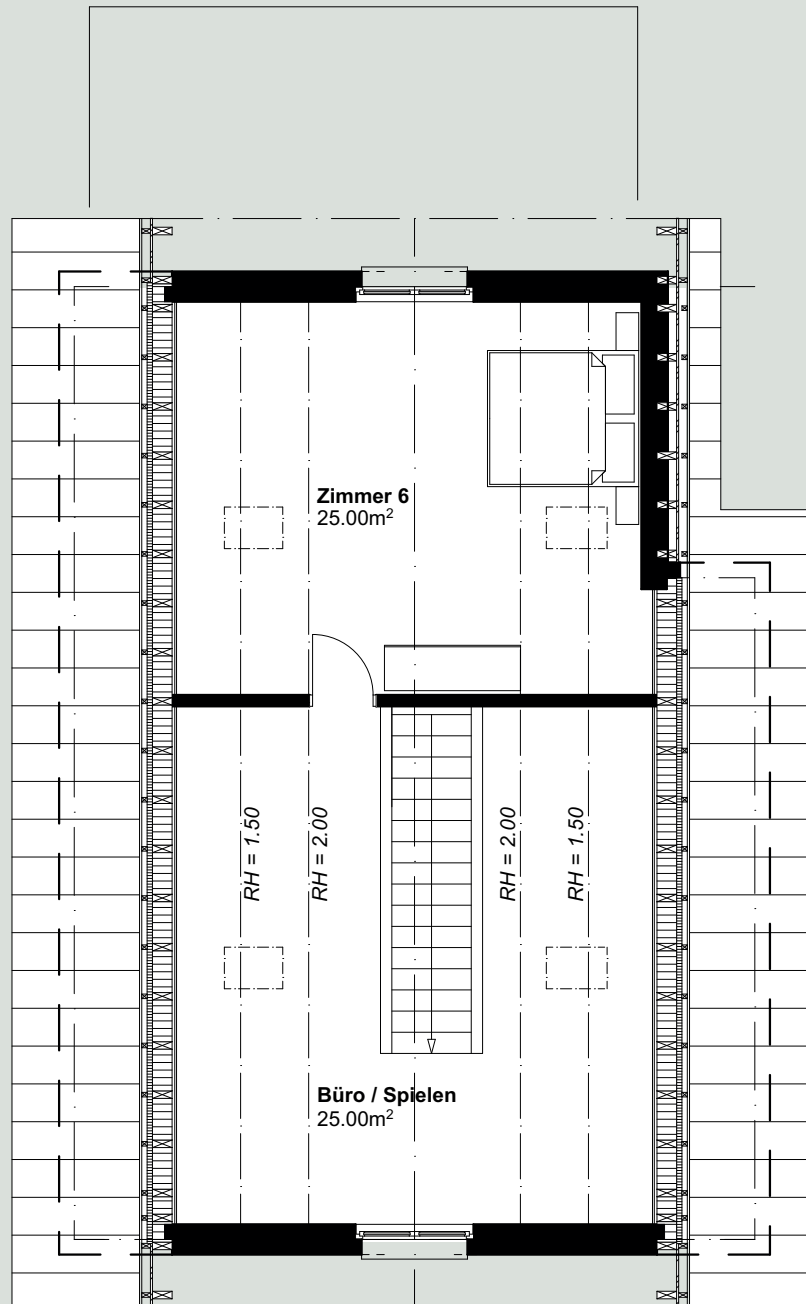

| | |
|------------------|--|
| Nutzfläche total | 347.0 m ² (Fläche inkl. Nebenräume) |
| Nettowoohnfläche | 255.0 m ² (Fläche EG bis DG) |
| Sitzplatz/Balkon | 20.0/22.0 m ² |
| Kubik total | 1'280 m ³ |
| Grundstück | 453 m ² |

NWF = Fläche innerhalb der Aussenmauern inkl. der Innenwände

Irrtümer und Änderungen vorbehalten.

Alle Angaben sind ca.-Angaben und ohne Gewähr.

EINFAMILIENHAUS DACHGESCHOSS

7 1/2-Zimmer-Einfamilienhaus

| | | |
|------------------|--------------------------|---------------------------|
| Nutzfläche total | 347.0 m ² | (Fläche inkl. Nebenräume) |
| Nettowoohnfläche | 255.0 m ² | (Fläche EG bis DG) |
| Sitzplatz/Balkon | 20.0/22.0 m ² | |
| Kubik total | 1'280 m ³ | |
| Grundstück | 453 m ² | |

NWF = Fläche innerhalb der Aussenmauern inkl. der Innenwände

Irrtümer und Änderungen vorbehalten.

Alle Angaben sind ca.-Angaben und ohne Gewähr.

0 m 5 m

EINFAMILIENHAUS UNTERGESCHOSS

7 1/2-Zimmer-Einfamilienhaus