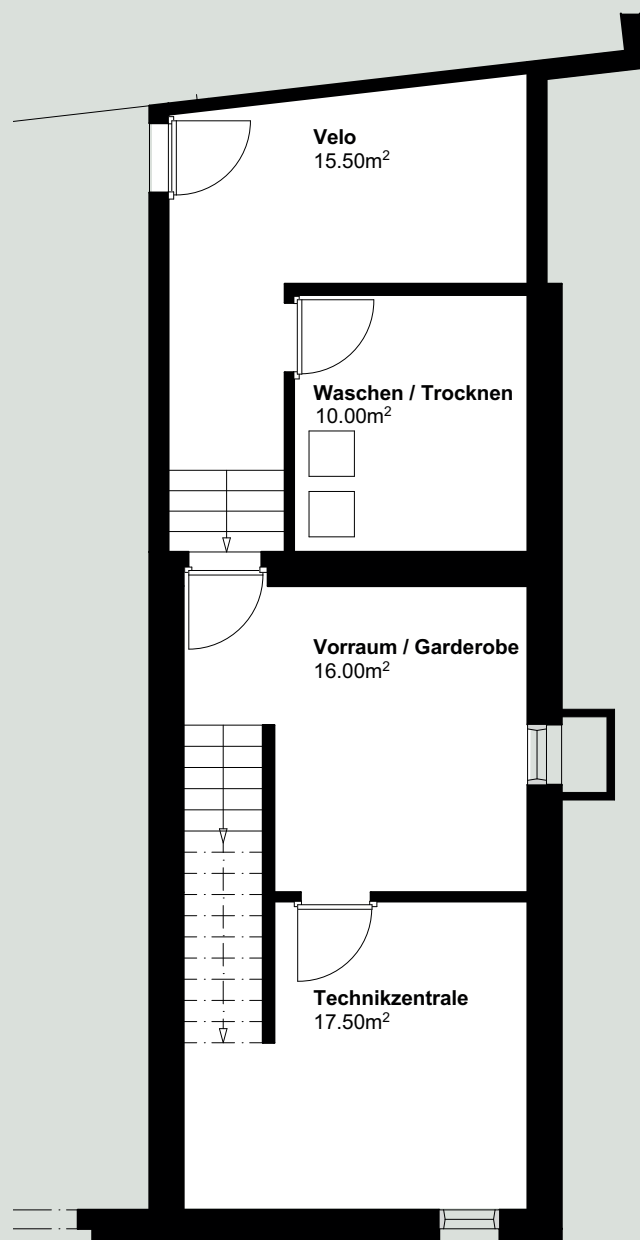

Nebenräume EFH

NWF = Fläche innerhalb der Aussenmauern inkl. der Innenwände

Irrtümer und Änderungen vorbehalten.

Alle Angaben sind ca.-Angaben und ohne Gewähr.